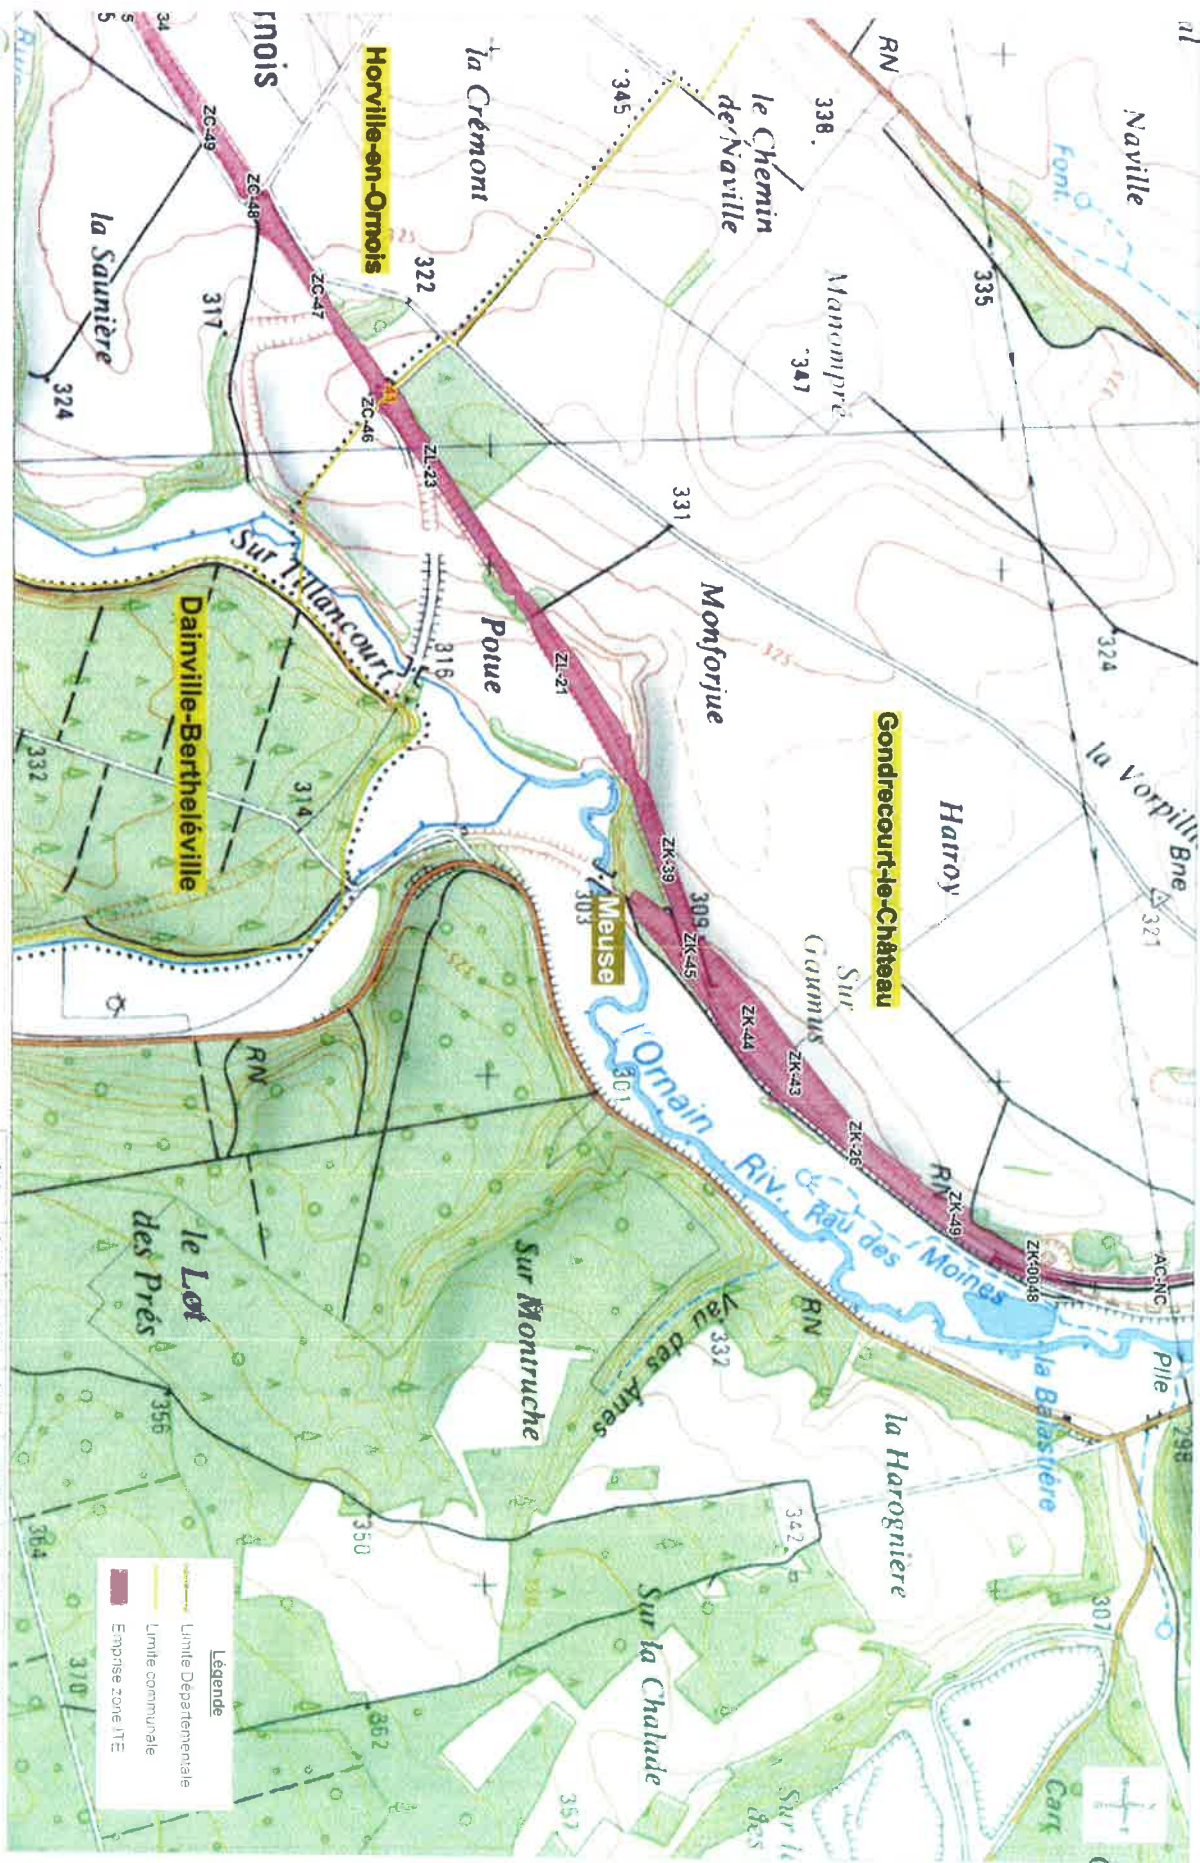

Emprises de demande d'arrêt de pénétration (ITE) : Gillaumé, Cirfontaines-en-Ornois, Ciffontaines-en-Ornois

Carte

AGENCE NATIONALE POUR LA GESTION DES DECHETS RADIOACTIFS

Projet Cigéo Emprises de demande d'arrêt de pénétration (ITE : Cirfontaines-en-Ornois, Gondrecourt-le-Château-309) Carte

Projet Cigéo Emprises de demande d'arrêt de pénétration (ITE : Gondrecourt-le-Château-309, Horville-en-Ornois, Horville-en-Ornois) Carte

AGENCE NATIONALE POUR LA GESTION DES DECHETS RADIOACTIFS

Projet Cigéo Emprises de demande d'arrêté de pénétration (ITE : Horville-en-Ornois, Gondrecourt-le-Château)

Carte

AGENCE NATIONALE POUR LA GESTION DES DECHETS RADIOACTIFS

Projet Cigéo

Emprises de demande d'arrêt de pénétration (Carte d'assemblage)

Carte