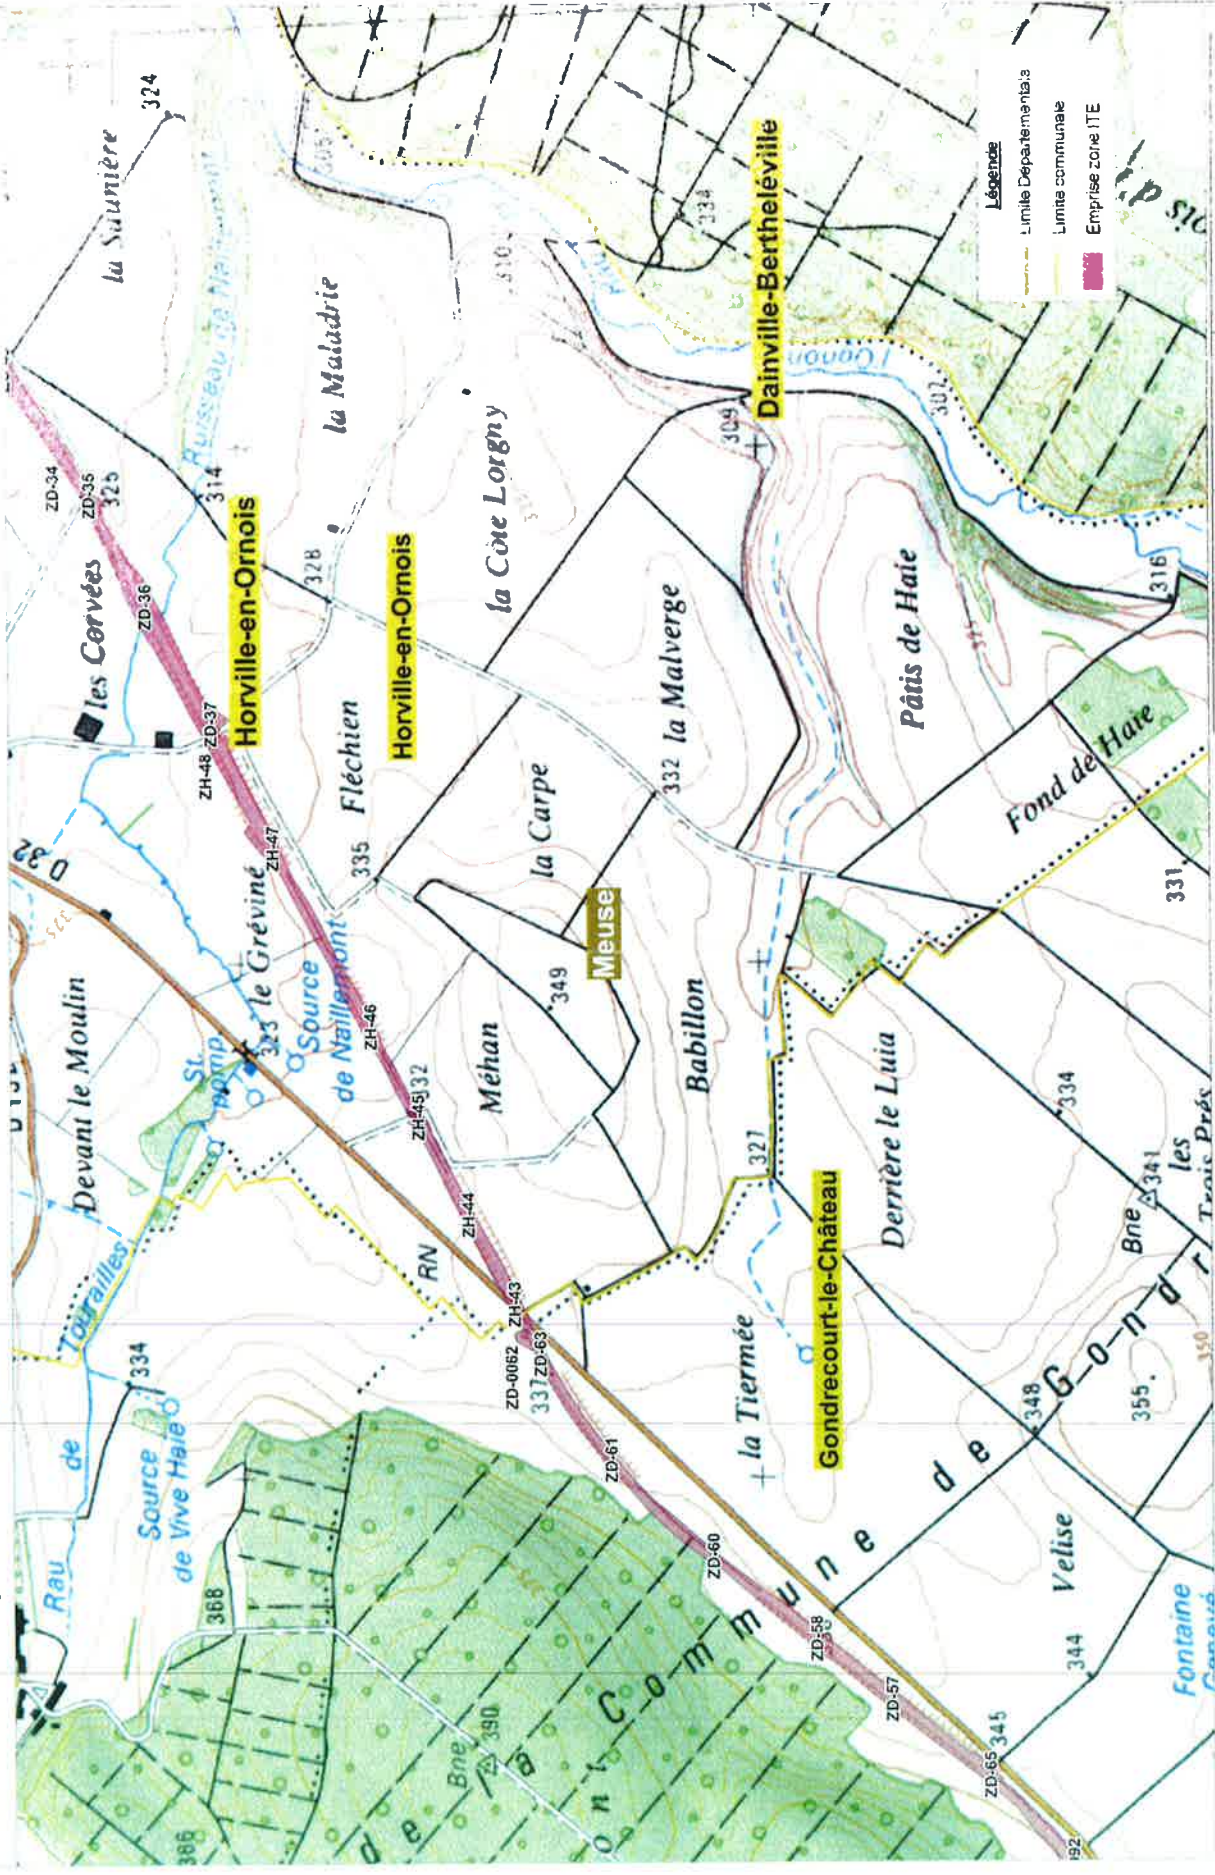

Emprises de demande d'arrêt de pénétration (ITE) : Gillaumé, Cirfontaines-en-Ornois, Ciffontaines-en-Ornois

Carte

AGENCE NATIONALE POUR LA GESTION DES DECHETS RADIOACTIFS

Projet Cigéo Emprises de demande d'arrêt de pénétration (ITE : Cirfontaines-en-Ornois, Gondrecourt-le-Château-309) Carte

Projet Cigéo Emprises de demande d'arrêt de pénétration (ITE : Gondrecourt-le-Château-309, Horville-en-Ornois, Horville-en-Ornois) Carte

AGENCE NATIONALE POUR LA GESTION DES DECHETS RADIOACTIFS

Projet Cigéo Emprises de demande d'arrêté de pénétration (ITE : Horville-en-Ornois, Gondrecourt-le-Château)

Carte

AGENCE NATIONALE POUR LA GESTION DES DECHETS RADIOACTIFS

Projet Cigéo

Emprises de demande d'arrêt de pénétration (Carte d'assemblage)

Carte