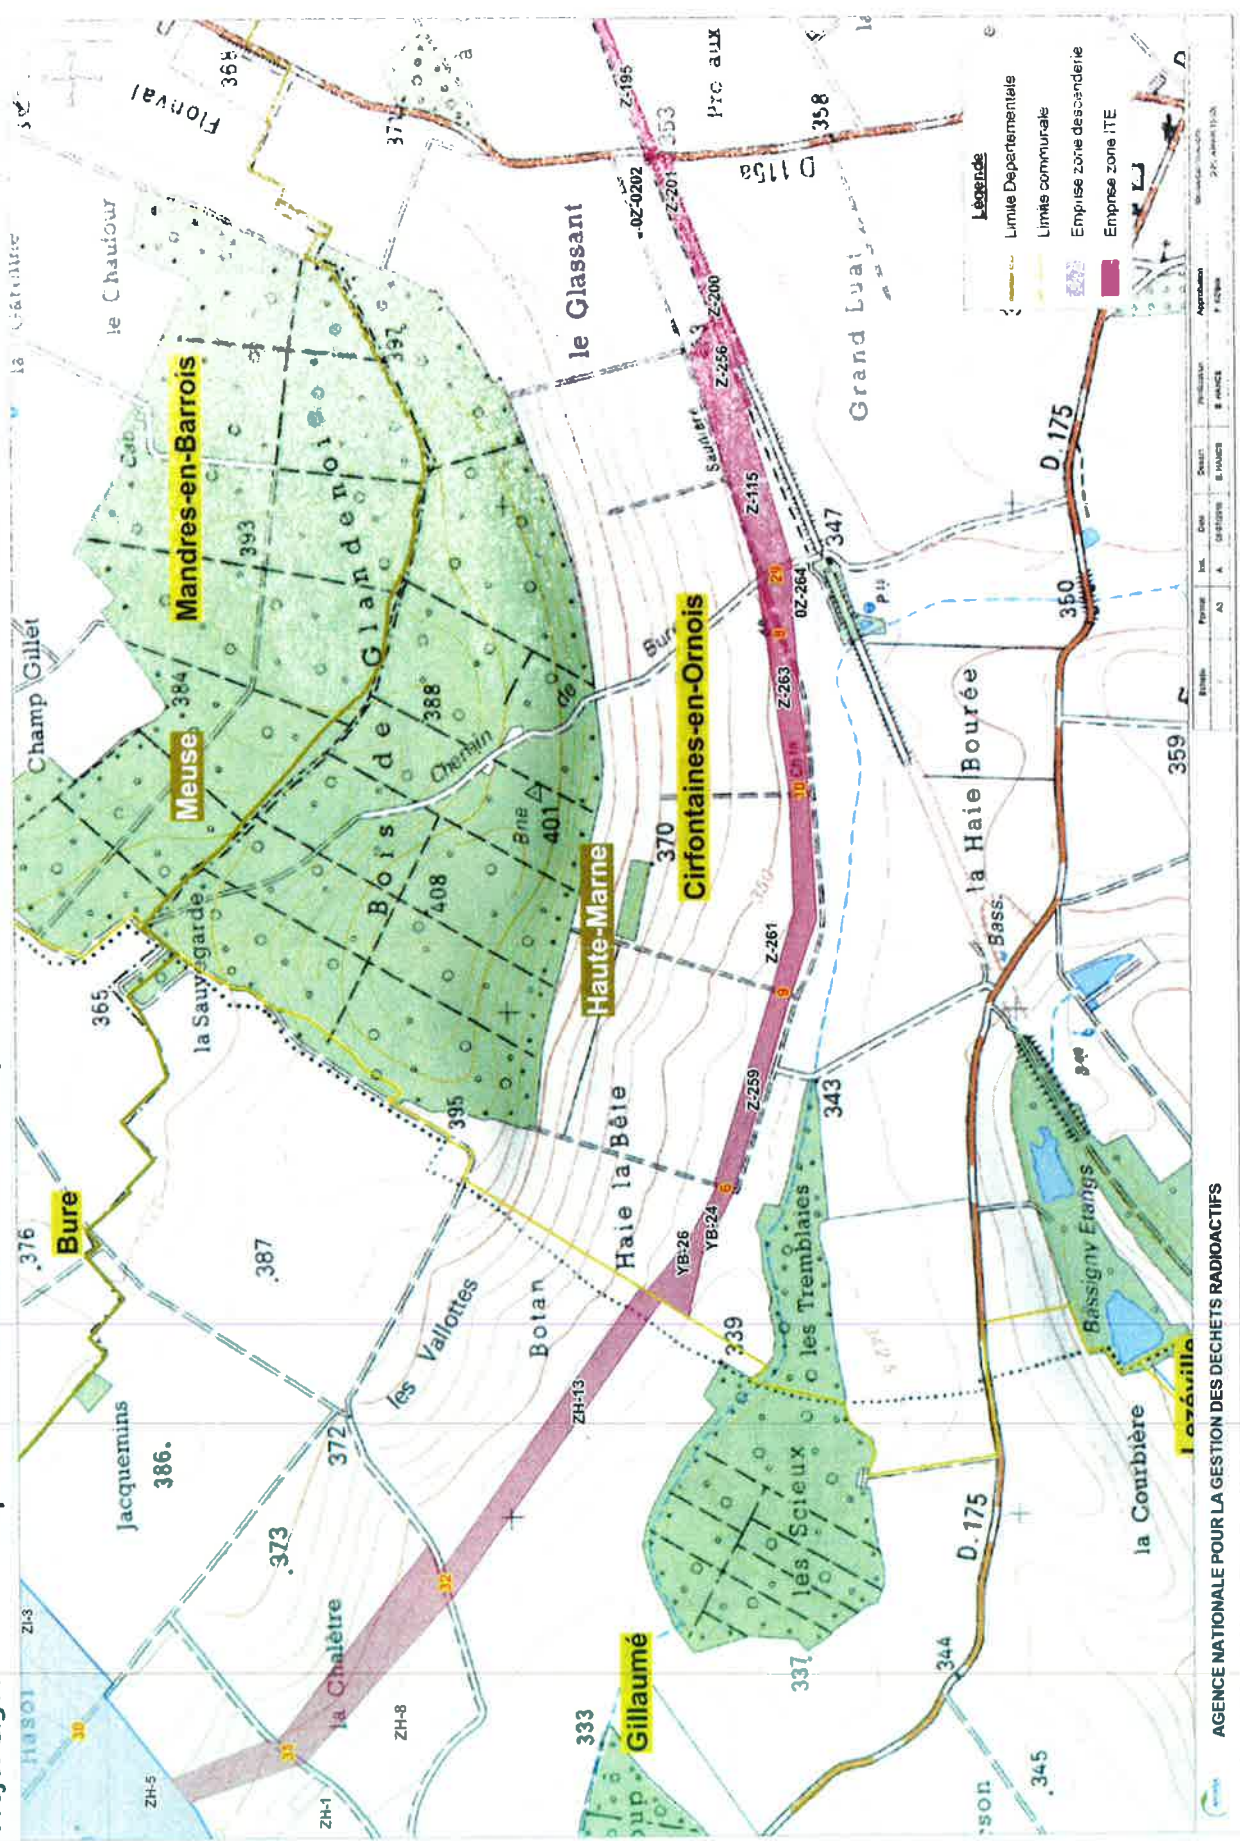

Emprises de demande d'arrêt de pénétration (ITE) : Gillaumé, Cirfontaines-en-Ornois, Ciffontaines-en-Ornois

Carte

AGENCE NATIONALE POUR LA GESTION DES DECHETS RADIOACTIFS

Projet Cigéo Emprises de demande d'arrêt de pénétration (ITE : Cirfontaines-en-Ornois, Gondrecourt-le-Château-309) Carte

Projet Cigéo Emprises de demande d'arrêt de pénétration (ITE : Gondrecourt-le-Château-309, Horville-en-Ornois, Horville-en-Ornois) Carte

AGENCE NATIONALE POUR LA GESTION DES DECHETS RADIOACTIFS

Projet Cigéo Emprises de demande d'arrêté de pénétration (ITE : Horville-en-Ornois, Gondrecourt-le-Château)

Carte

AGENCE NATIONALE POUR LA GESTION DES DECHETS RADIOACTIFS

Projet Cigéo

Emprises de demande d'arrêt de pénétration (Carte d'assemblage)

Carte