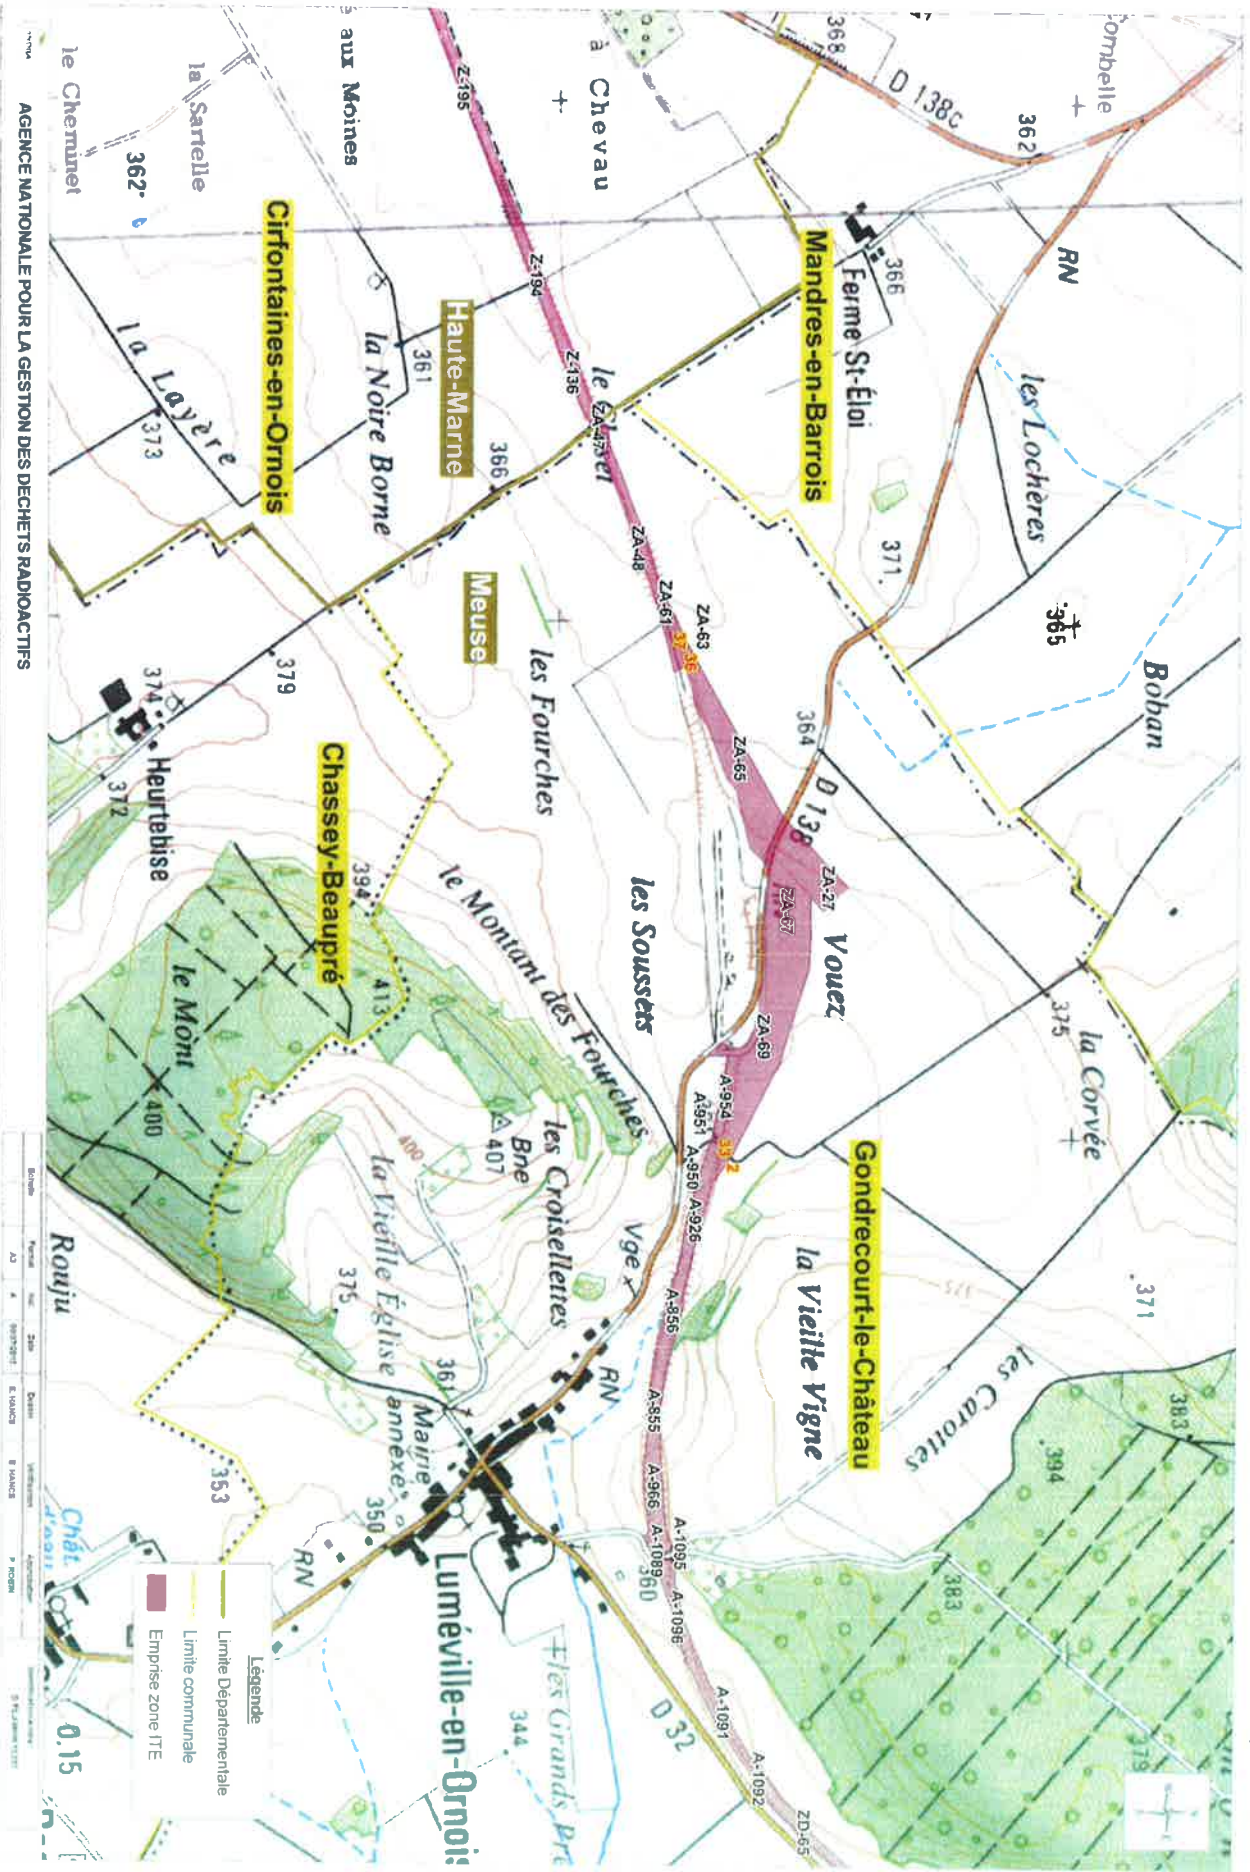

Emprises de demande d'arrêt de pénétration (ITE) : Gillaumé, Cirfontaines-en-Ornois, Ciffontaines-en-Ornois

Carte

AGENCE NATIONALE POUR LA GESTION DES DECHETS RADIOACTIFS

Projet Cigéo Emprises de demande d'arrêt de pénétration (ITE : Cirfontaines-en-Ornois, Gondrecourt-le-Château-309) Carte

Projet Cigéo Emprises de demande d'arrêt de pénétration (ITE : Gondrecourt-le-Château-309, Horville-en-Ornois, Horville-en-Ornois) Carte

AGENCE NATIONALE POUR LA GESTION DES DECHETS RADIOACTIFS

Projet Cigéo Emprises de demande d'arrêté de pénétration (ITE : Horville-en-Ornois, Gondrecourt-le-Château)

Carte

AGENCE NATIONALE POUR LA GESTION DES DECHETS RADIOACTIFS

Projet Cigéo

Emprises de demande d'arrêt de pénétration (Carte d'assemblage)

Carte